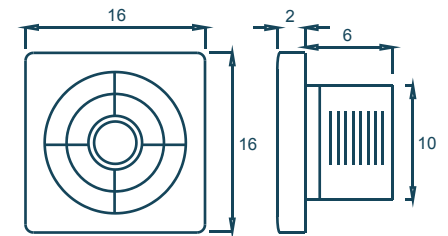

ECOSLIM 4"

FICHA TÉCNICA

4" MEDIO
BAÑO

PARA USO
INTERIOR

EMPOTRADO
EN PARED

COLOR:  BLANCO

AXIAL | ABS

2